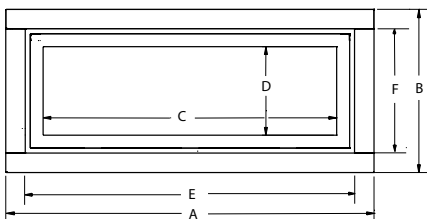

HZ30E/HZ40E/HZ42E

HZ30E/HZ40E/HZ42E

Faceplates

Inner & Outer Frame
(HZ54E / HZ40E / HZ30E)

4 piece Faceplate
(HZ42E / HZ40E / HZ30E)

Faceplates		HZ54E	HZ42E/ HZ42STE	HZ40E	HZ30E
Inner & Outer Frame	A	56-11/16"	--	43-1/16"	32-3/8"
	B	25-1/8"	--	20-9/16"	18-1/16"
	C	45-3/16"	--	35-1/2"	24-7/8"
	D	13-5/8"	--	12-1/2"	10-1/8"
	E	49-3/16"	--	39-1/16"	28-3/16"
	F	17-5/8"	--	19-9/16"	14-1/16"
4 piece Faceplate	A	--	48-3/4"	48-3/4"	33-1/4"
	B	--	23-5/8"	23-5/8"	19-1/2"
	C	--	36"	36"	25"
	D	--	12-7/8"	12-7/8"	10-1/2"