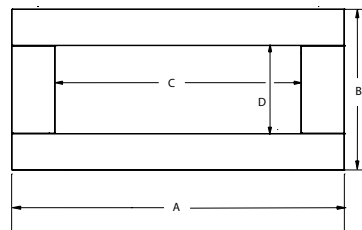

HZ30E/HZ40E/HZ42E

HZ30E/HZ40E/HZ42E

Faceplates

Inner & Outer Frame
(HZ54E / HZ40E / HZ30E)

4 piece Faceplate
(HZ42E / HZ40E / HZ30E)

Faceplates		HZ54E	HZ42E/ HZ42STE	HZ40E	HZ30E
Inner & Outer Frame	A	56-11/16"	--	43-1/16"	32-3/8"
	B	25-1/8"	--	20-9/16"	18-1/16"
	C	45-3/16"	--	35-1/2"	24-7/8"
	D	13-5/8"	--	12-1/2"	10-1/8"
	E	49-3/16"	--	39-1/16"	28-3/16"
	F	17-5/8"	--	19-9/16"	14-1/16"
4 piece Faceplate	A	--	48-3/4"	48-3/4"	33-1/4"
	B	--	23-5/8"	23-5/8"	19-1/2"
	C	--	36"	36"	25"
	D	--	12-7/8"	12-7/8"	10-1/2"